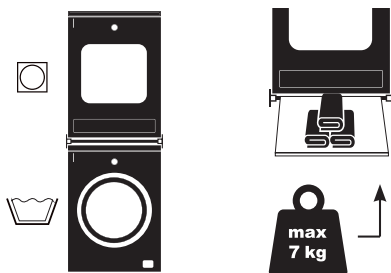

1

Dit apparaat is geen speelgoed.

This device is not a toy.

Dieses Gerät ist kein Spielzeug.

Cet appareil n'est pas un jouet.

Optioneel is de combi-rand te fixeren met de meegeleverde schroeven. Let op! Dit is op eigen verantwoordelijkheid. Neem contact op met uw wasmachine fabrikant bij twijfel.

Optionally, the stacking kit can be fixed using the supplied screws. Pay attention! This is at your own risk. Contact your washer manufacturer in case of doubt.

Optional kann der Zwischenboden mit den mitgelieferten Schrauben befestigt werden. Warnung! Befestigung mit Schrauben auf eigene Gefahr. Wenden Sie sich im Zweifelsfall an Ihren Waschmaschinenhersteller.